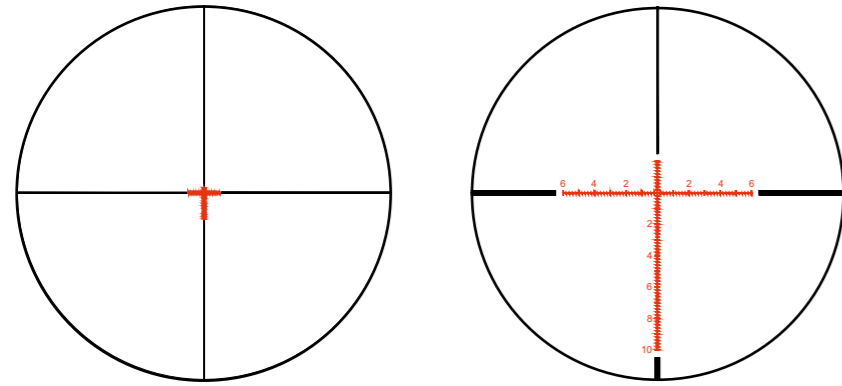

MHR Absehen

2,5x Vergrößerung

20x Vergrößerung