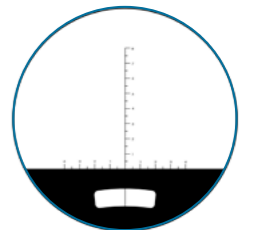

*Zur Peilung und Entfernungsmessung

NEU

NOBLEX NM 7x42 C

Navigation auf neuem Niveau

NM 7x42 C

Kompassanzeige mit Strichplatte

Einfache Einschätzung von Distanzen und stets eine präzise Orientierung – all das wird jetzt auf spielerische Weise möglich, und das mit nur einem Handgriff. Das neue Kompass-Monokular NM 7x42 C zeigt sich als äußerst handliches und leichtes Gerät, das stets einen griffbereiten Begleiter für die Navigation bietet. Der integrierte Kompass und die detailgenaue Markierung unterstützen mühelos bei der Bestimmung der Entfernung zu Objekten. Ganz gleich, ob Sie sich auf hoher See oder in Gebirgslandschaften befinden – der hochpräzise Navigator weist Ihnen zuverlässig den Weg. Optische Brillanz, ein weites Sichtfeld und eine 7-fache Vergrößerung, verpackt in einem kompakten Gehäuse, machen das NM 7x42 C zu einem äußerst wandlungsfähigen Begleiter für Ihre Unternehmungen unterwegs.