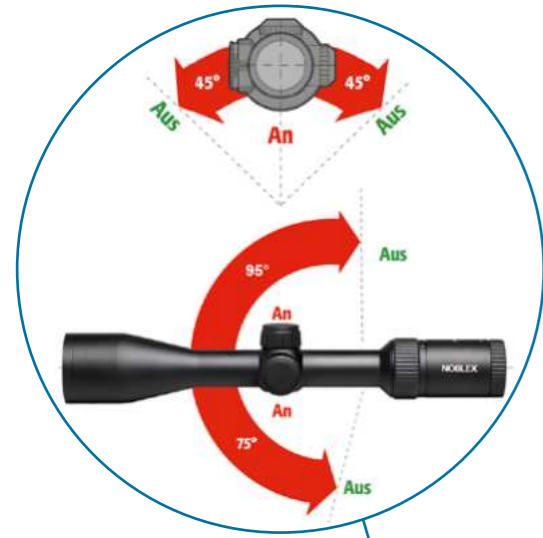

NZ6 1-6x24 inception

NZ6 2-12x50 inception

NZ6 3-18x56 inception

NZ6 5-30x56 inception

NOBLEX NZ6 inception

NZ6 mit digi control Elektroniksteuerung

Die NOBLEX digi control Elektroniksteuerung baut auf die Lagesensortechnologie auf, die sich bereits seit Jahren in der Zielfernrohrserie NZ6 bewährt hat und speziell für die inception Serie optimiert wurde. Hierbei übernimmt ein hochmoderner Lagesensor die Steuerung der Elektronik. Beim Ablegen oder Aufnehmen der Waffe schaltet der Sensor die Absehenbeleuchtung automatisch an bzw. aus.