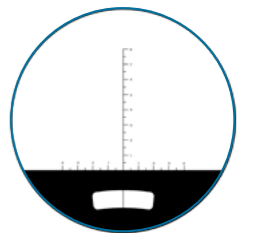

NOBLEX Wassersportoptik

NOBLEX NF 7x50 C inception Seefeste Optik

Kompassanzeige
mit Strichplatte

Egal ob Charter-Skipper, Boots-Eigner oder Regatta-Profi – in das Handgepäck eines guten Schiffführers gehört ein gutes und zuverlässiges Fernglas. Eine seefeste Fernoptik auf die Verlass ist, auch wenn der Seegang höher, die Sicht schlechter und die Navigation anspruchsvoller wird. Das neue NF 7x50 der inception Linie erfüllt diese Voraussetzungen und zeichnet sich durch seine robuste Gesamtkonstruktion sowie den präzisen 30 mm Kompass aus.

NF 7x50 C inception

Modell	7x50 C inception	7x50 inception
Optisches System	Porro-Prisma	Porro-Prisma
Ø Kompass	30 mm	-
Strichplatte*	ja	ja
Wasserdichtigkeit	IPX7	IPX7
Austrittspupille	7,1 mm	7,1 mm
Dämmerungsleistung	18,7	18,7
Nahpunkt	7,0 m	7,0 m
Sehfeld (auf 1.000 m)	124 m	124 m
Gewicht	1.120 g	1.100 g
Artikelnummer	50452	50451

*Zur Peilung und Entfernungsmessung