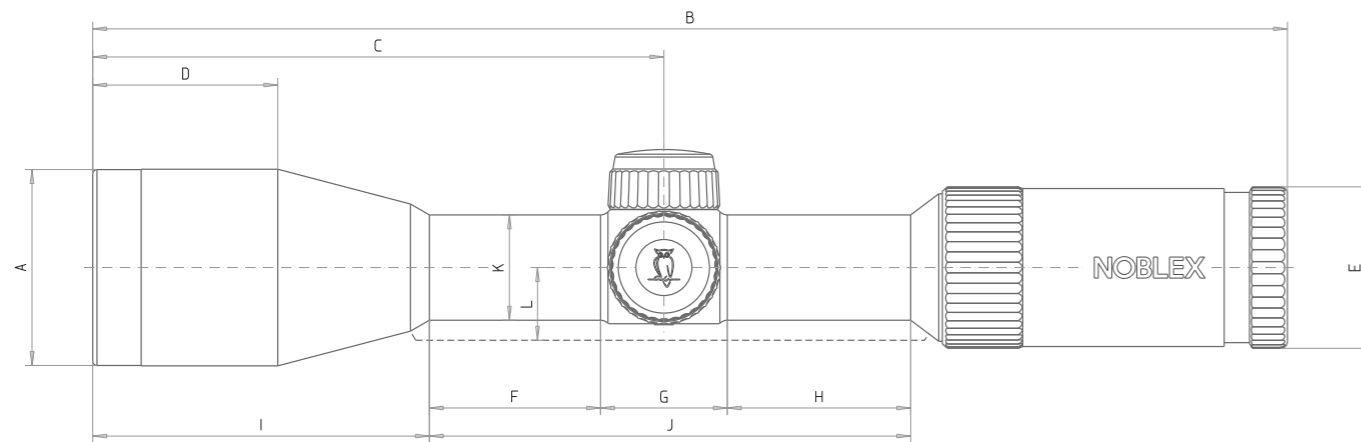

Technische Daten auf einen Blick

Abmessung der Baulängen und Durchmesser in mm*

	A	B	C	D	E	F	G	H	I	J	K	L
NZ6 advanced												
1-6x24	30	257	94	-	44	-	38	53	-	165	30	-
2-12x50	59	324	170	51	44	48	38	51	-	140	30	-
NZ8 LR inception												
2,5-20x50	59	351	170,5	46,5	43	45,5	45	68	102,5	158,5	34	-
NZ6 inception												
1-6x24	30	282	99	-	46	-	35	59	-	-	30	-
1,7-10x42	50	326	142	29	46	41	35	59	84	134	30	-
2-12x50	56,1	355	170	37	46	46	35	59	107	140	30	-
2-12x50 R	56,1	355	170	37	46	46	35	59	107	140	30	-
3-18x56	62,6	371	188	48	46	56	35	59	114	150	30	-
5-30x56	62,6	410	227	46	46	80	35	59	174	174	30	-

* Die Längenangaben werden in Null-Position der Dioptrieneinstellung gemessen.

1. Anschlussmaße Filtergewinde beim NZ6 1-6 x24: M 28 x 0,5-6H
2. Anschlussmaße Filtergewinde beim NZ6 2-12 x 50: M 54 x 0,75-6H
3. Anschlussmaße Filtergewinde beim NZ6 3-18 x 56 und 5-30 x 56: M 61 x 0,75-6H
4. Anschlussmaße Filtergewinde beim NZ8 2,5-20 x 50: M 53 x 0,75-6H. Adaption mit Rusan Klemmadapter.

Technische Daten auf einen Blick

MODELL	Vergrößerung	Ø Objektivöffnung (mm)	Ø Austrittspupille (mm)	Sehfeld (m/100m)	Dämmerungsleistung	Verstellung pro Klick (cm/100 cm)	Max. Verstellbereich Höhe (cm/100 m)	Max. Verstellbereich Höhe bei einer Umdrehung (cm/100 m)	Max. Verstellbereich Seite (cm/100 m)	Dioptrienverstellbereich (dtp)	Ø Mittelrohr (mm)	Länge bei Nullposition (mm)	Gewicht (g)
NZ6 advanced													
1-6x24	1-6x	24	9,6-4,0	39,8-6,3	5,4-12	1,0	±310	-	±310	±2,0	30	282	525
2-12x50	2-12x	50	9,6-4,2	19,3-3,1	10-24,5	1,0	±140	-	±140	±2,0	30	355	720
NZ8 inception													
2,5-20x50	2,5-20x	50	20-2,5	14-2,2	-	1,0	±160	±47,5	±150	-3/+2	34	351	815
NZ6 inception													
1-6x24	1-6x	24	9,6-4,0	39,8-6,3	5,4-12	1,0	±310	-	±310	±2,0	30	282	525
1,7-10x42	1,7-10x	42	24,7-4,2	20,1-3,5	6,1-17,6	1,0	±160	-	±160	±2,0	30	325	530
2-12x50	2-12x	50	9,6-4,2	19,3-3,1	10-24,5	1,0	±140	-	±140	±2,0	30	355	720
2-12x50 R	2-12x	50	9,6-4,2	19,3-3,1	10-24,5	1,0	±140	-	±140	±2,0	30	355	720
3-18x56	3-18x	56	11,3-3,1	12,6-2,1	13-31,7	1,0	±90	-	±90	±2,0	30	371	790
5-30x56	5-30x	56	11,2-1,8	7,7-1,4	16,7-41	1,0	±55	-	±55	±2,0	30	410	819

Technische Änderungen vorbehalten

- Alle NZ6 Modelle werden auf eine parallaxefreie Beobachtungsentfernung von 100 m eingestellt.
- Bei den Modellen 2-12x50, 3-18x56 und 5-30x56 ist die Parallaxe einstellbar.
- Alle Geräte sind mit Stickstoff gefüllt.