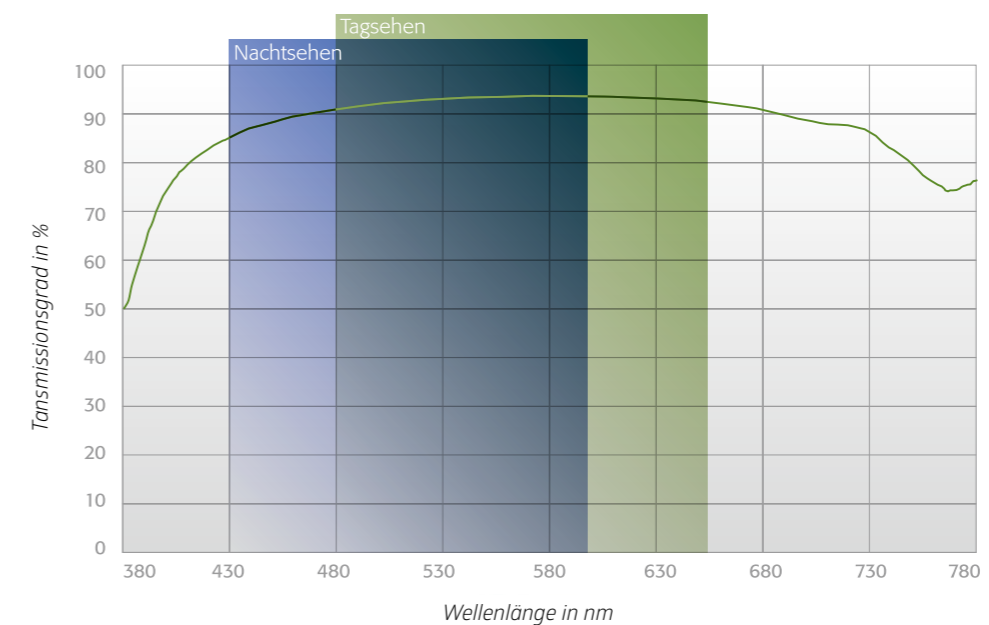

Transmissionsmessung eines NOBLEX Zielfernrohres