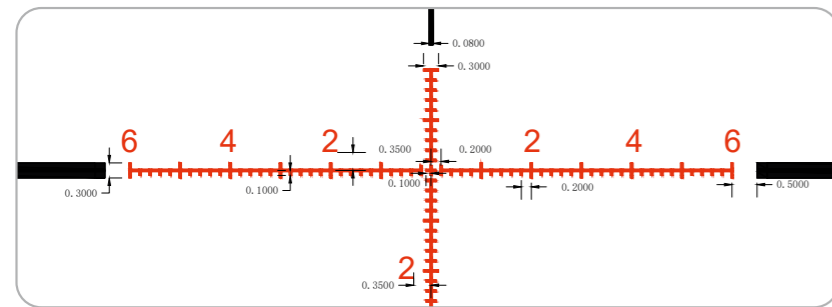

Alle Angaben in „mil“